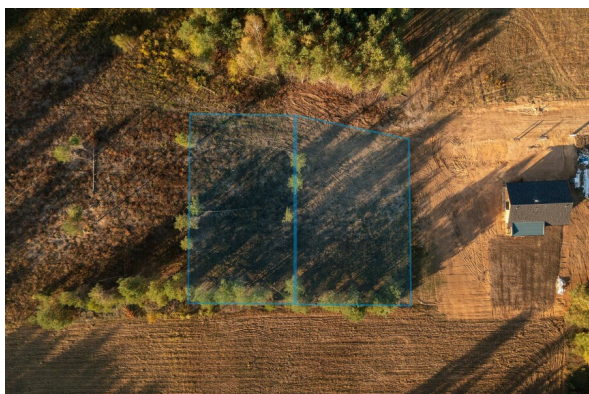

Cena: **313 820 zł**      Powierzchnia: **1 207 m<sup>2</sup>**      Przeznaczenie: **budownictw..**

**DZIAŁKA NA SPRZEDAŻ****Działka na sprzedaż**

Numer oferty	<b>536</b>
Typ transakcji	<b>Sprzedaż</b>
Cena	<b>313 820 zł</b>
Powierzchnia	<b>1 207 m<sup>2</sup></b>
Cena za m <sup>2</sup>	<b>260 zł / m<sup>2</sup></b>
Przeznaczenie	<b>budownictwo je...</b>

**i OPIS OFERTY**

Wasilków , Sochonie, okolice ulicy Brzozowej, działka o powierzchni 1207 oraz 1204m2, w bliskiej lokalizacji lasu.

Na sprzedaż pięknie położone 2 działki z wydanymi warunkami zabudowy, w miejscowości Sochonie przy ulicy Brzozowej.

Na przedmiotowy teren zostały wydane warunki zabudowy polegające na budowie budynków mieszkalnych w zabudowie mieszkaniowej jednorodzinnej.

Powierzchnia działek - 341/44 1104m2

Powierzchnia - 341/43 - 1207m2

Działki przylegają do siebie.

Wymiary działki ok 25m x 48m

Działka położona wśród nowej zabudowy jednorodzinnej. W bliskiej droga asfaltowa. Bezpośrednio zlokalizowana przy terenach leśnych.

Media: prąd, woda miejska, kanalizacja miejska, gaz ( należy złożyć wniosek o przyłącze).