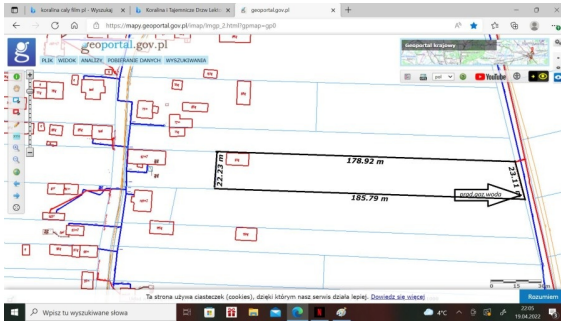

Działka na sprzedaż

Numer oferty	488
Typ transakcji	Sprzedaż
Cena	724 500 zł
Powierzchnia	3 450 m²
Cena za m ²	210 zł / m²
Przeznaczenie	budownictwo j...

i OPIS OFERTY

Na sprzedaż atrakcyjna działka zlokalizowana w miejscowości Hlickie, gmina Zabłudów. Powierzchnia działki 3450m²

Opiekun oferty: Agnieszka 577757510

Działka spełnia warunki pod zabudowę mieszkaniową (domy wolno stojące, szeregówki lub bliźniaki).

Media w drodze (prąd,woda).

Właściciel może wydzielić działki o mniejszej powierzchni tj. ok. 1000m².